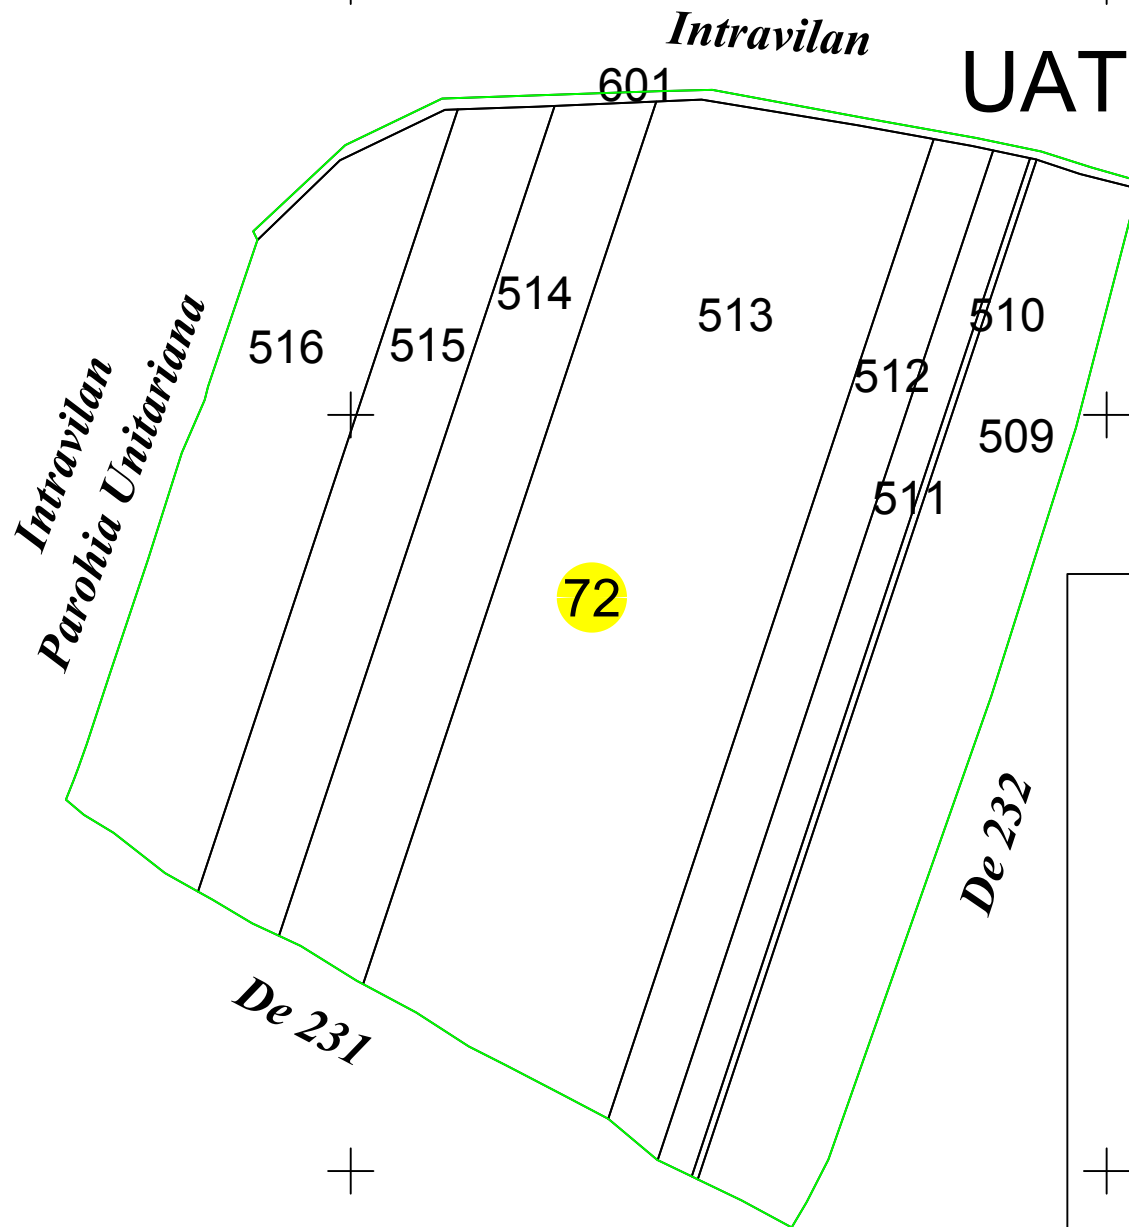

PLAN CADASTRAL

UAT: ILIENI, JUDETUL: COVASNA

Sect. cad. 72, Trup "Feherko

Scara 1:2000

Sistem de proiectie: stereografic 1970

Copie spre Publicare

- Legenda**
- Limita UAT
 - Limita sector cadastral
 - Limita imobil
 - Canal
 - Identificator
 - Sector cadastral

-
-
-
-
- 454
- 72

Intocmit,
Topo-Dalpi SRL
ing. Nagy Alpar

Handwritten signature

Data: 23.05.2019