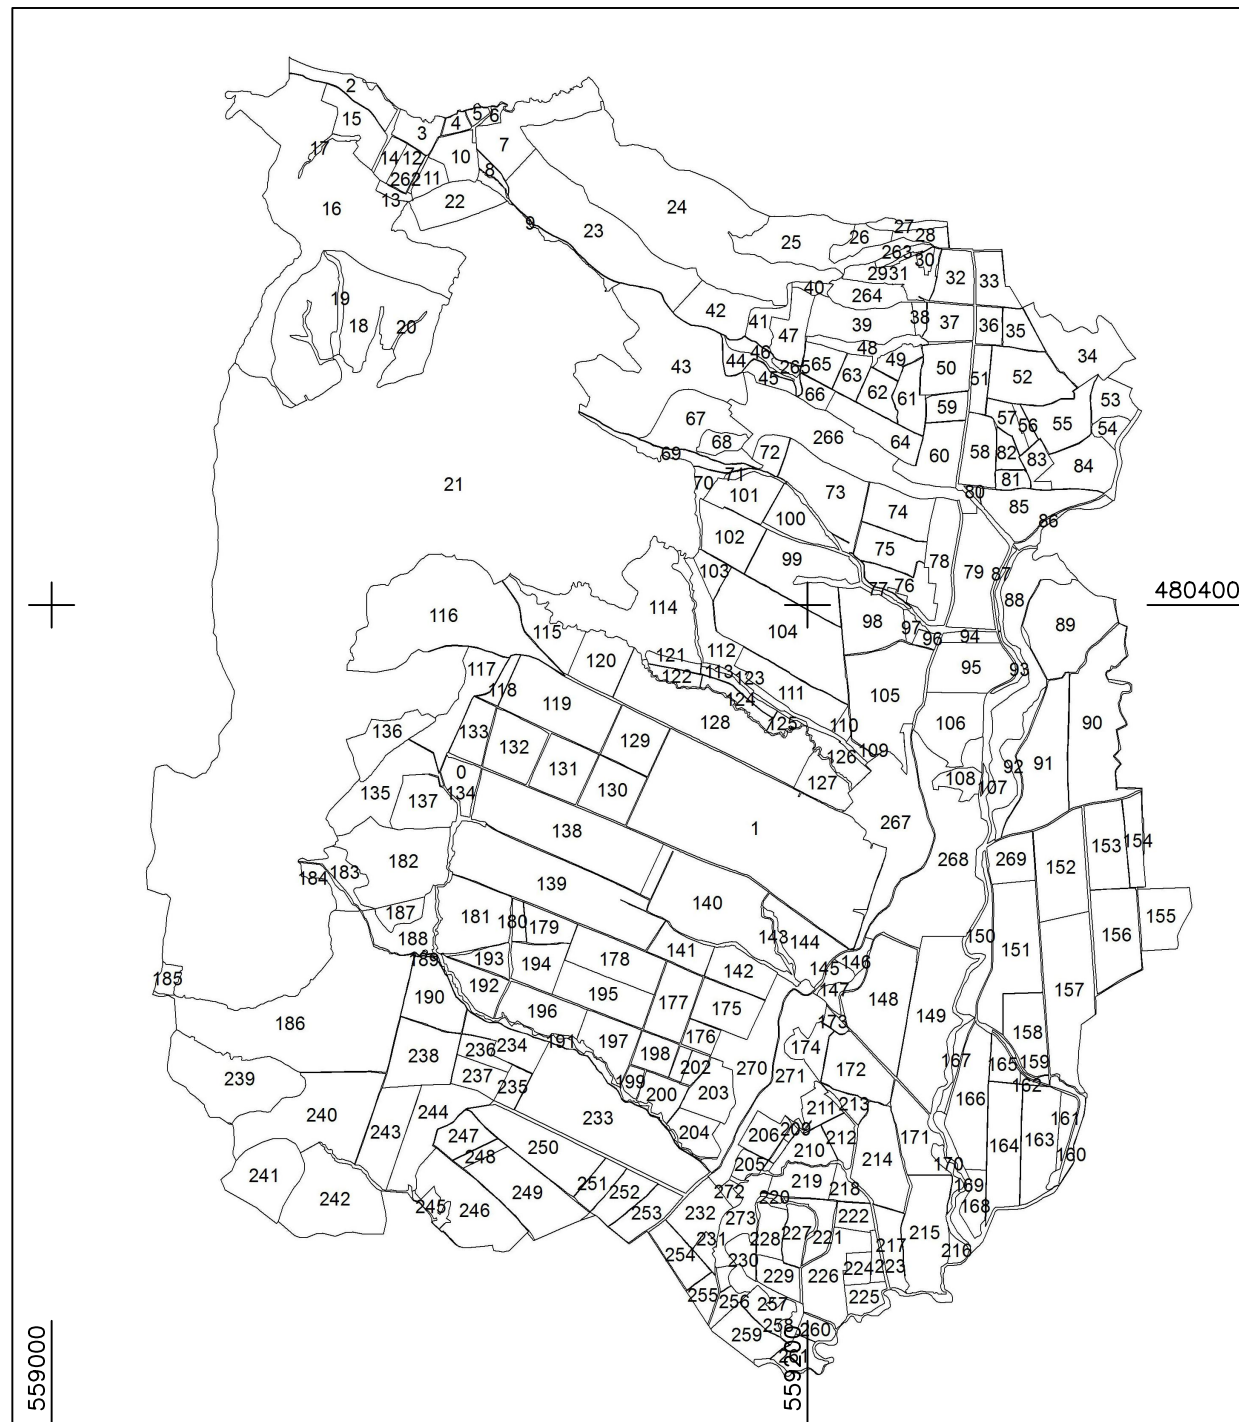

PLAN CADASTRAL

UAT: ILIENI, JUDETUL: COVASNA

Sect. cad. 72, Trup "Feherko

Scara 1:2000

Sistem de proiectie: stereografic 1970

Copie spre Publicare

- Legenda**
- Limita UAT
 - Limita sector cadastral
 - Limita imobil
 - Canal
 - Identificator
 - Sector cadastral

-
-
-
-
- 454
- 72

Intocmit,
Topo-Dalpi SRL
ing. Nagy Alpar

Handwritten signature

Data: 23.05.2019