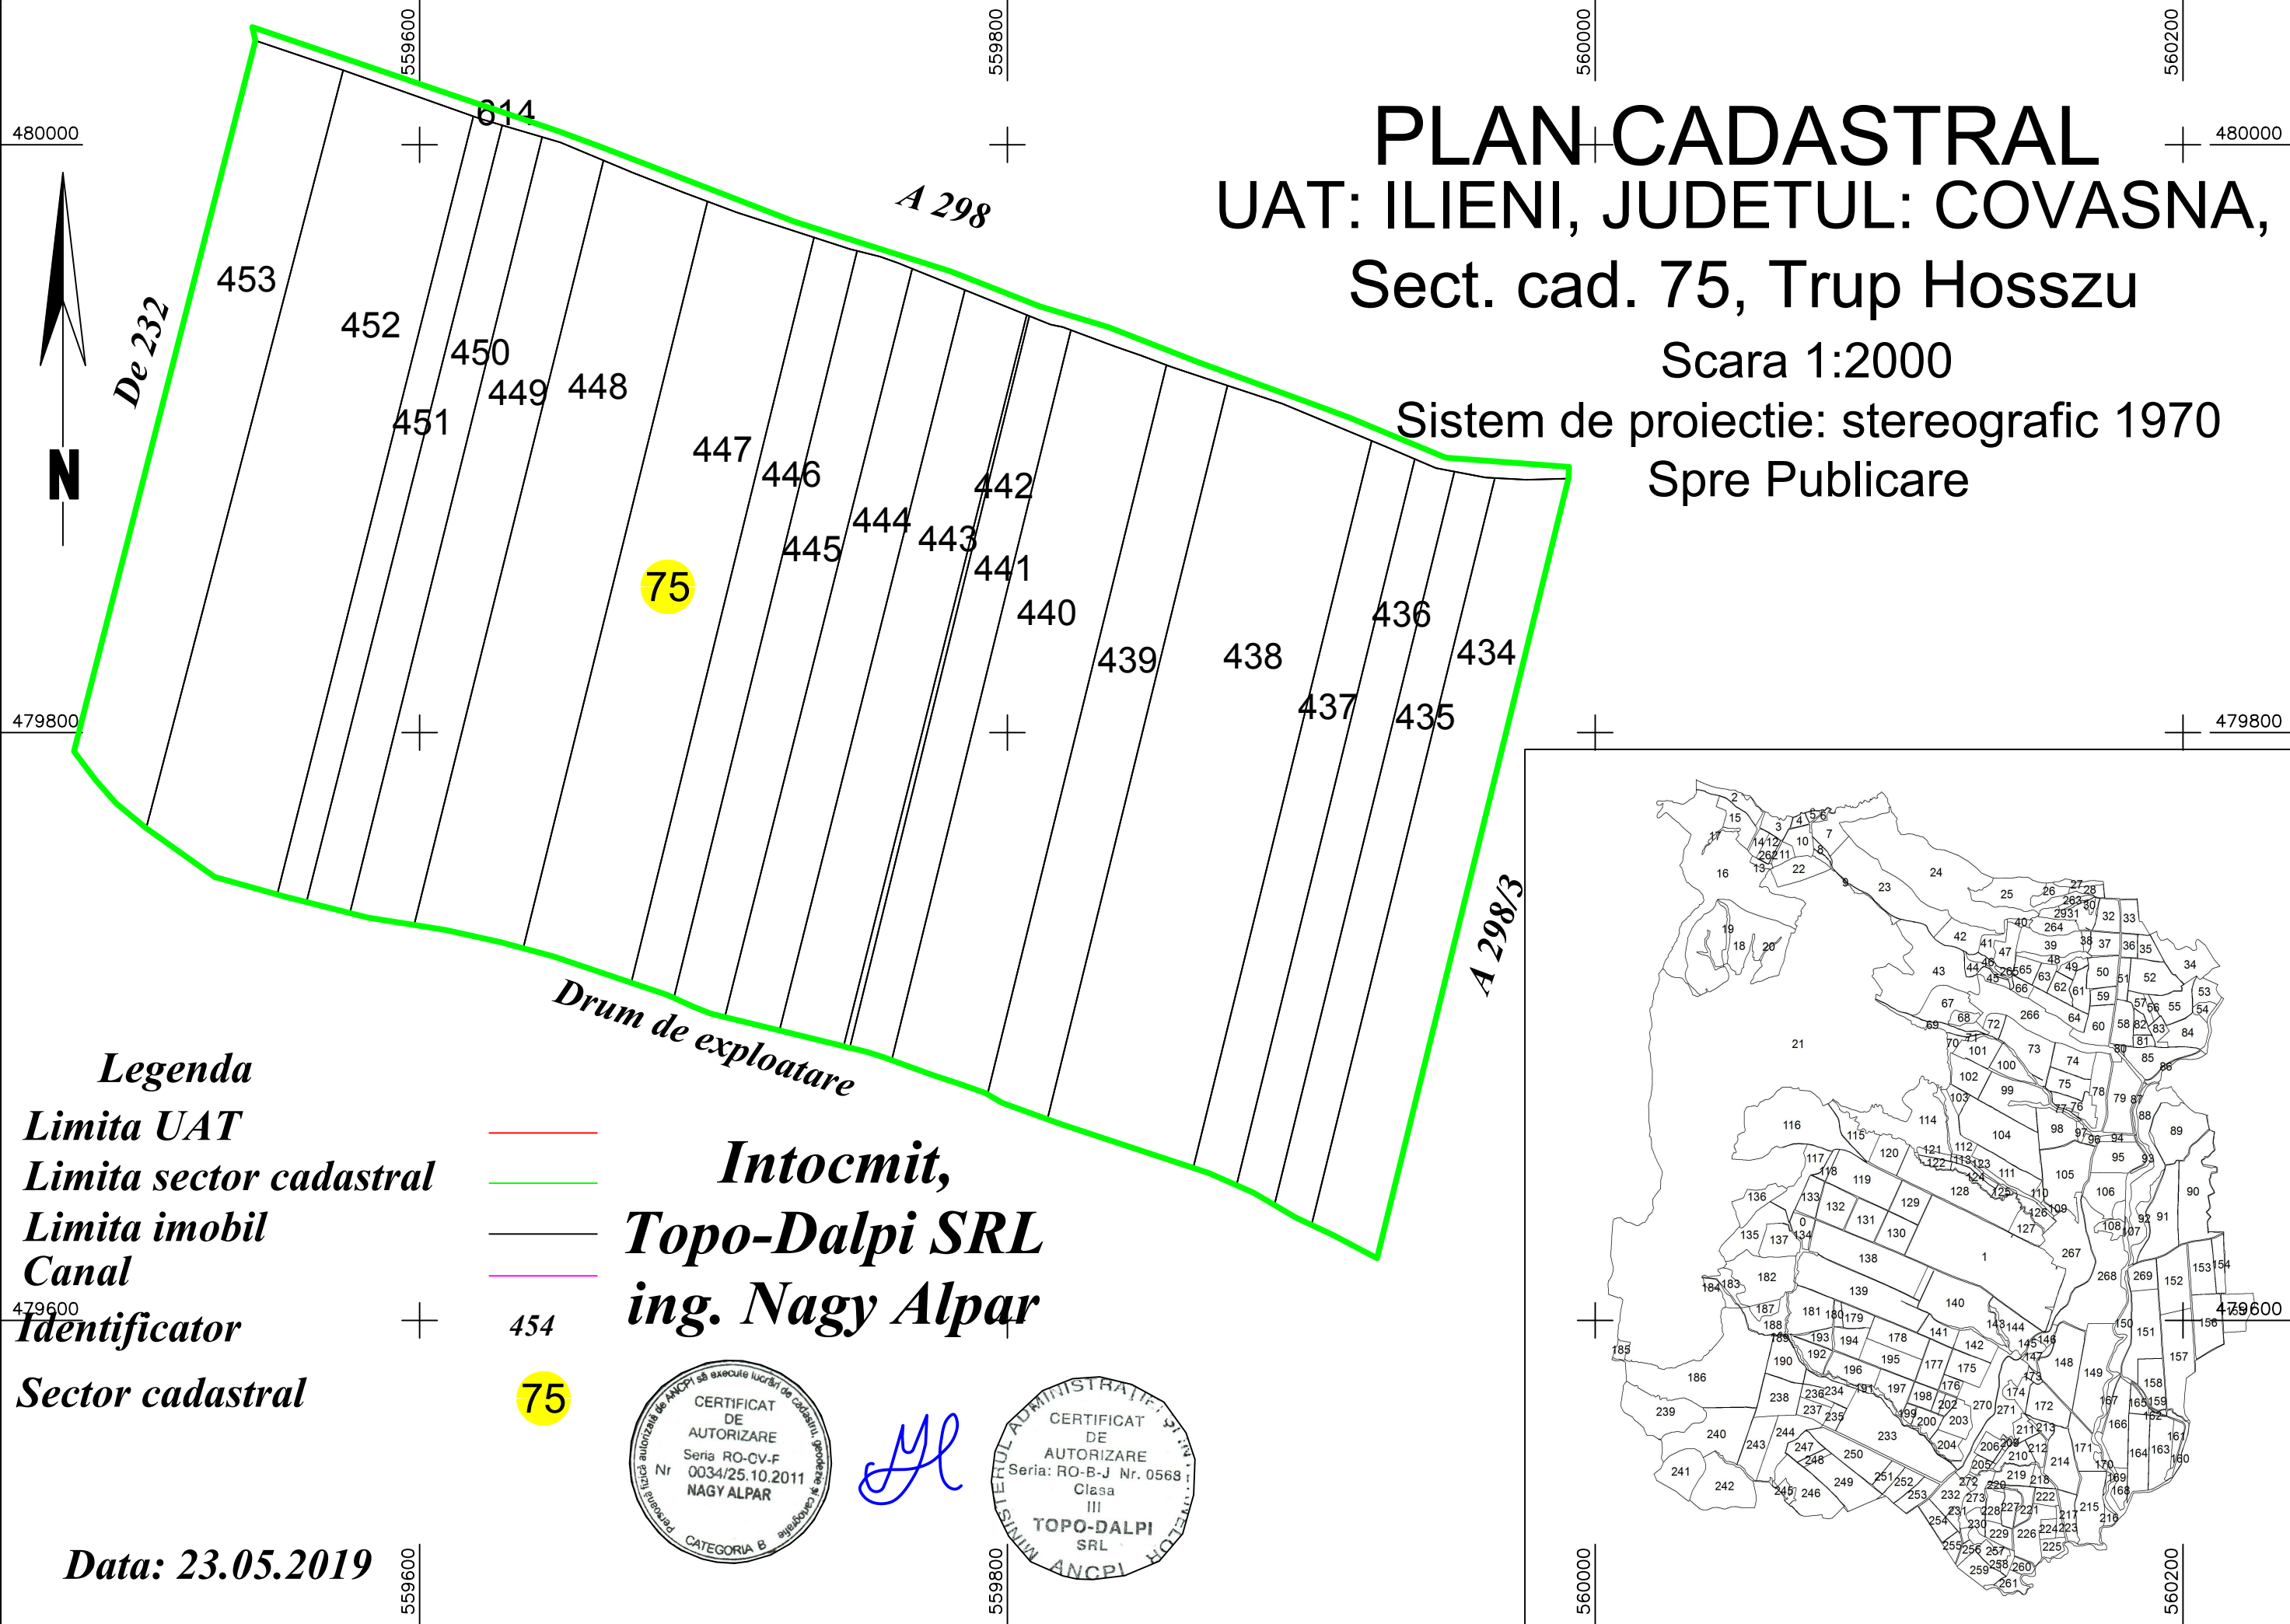

PLAN CADASTRAL

UAT: ILIENI, JUDETUL: COVASNA,
Sect. cad. 75, Trup Hosszu

Scara 1:2000

Sistem de proiectie: stereografic 1970
Spre Publicare

Legenda

- Limita UAT** ———
- Limita sector cadastral** ———
- Limita imobil** ———
- Canal** ———
- Identificator** +
- Sector cadastral** ●

Intocmit,
Topo-Dalpi SRL
ing. Nagy Alpar

Handwritten signature

Data: 23.05.2019