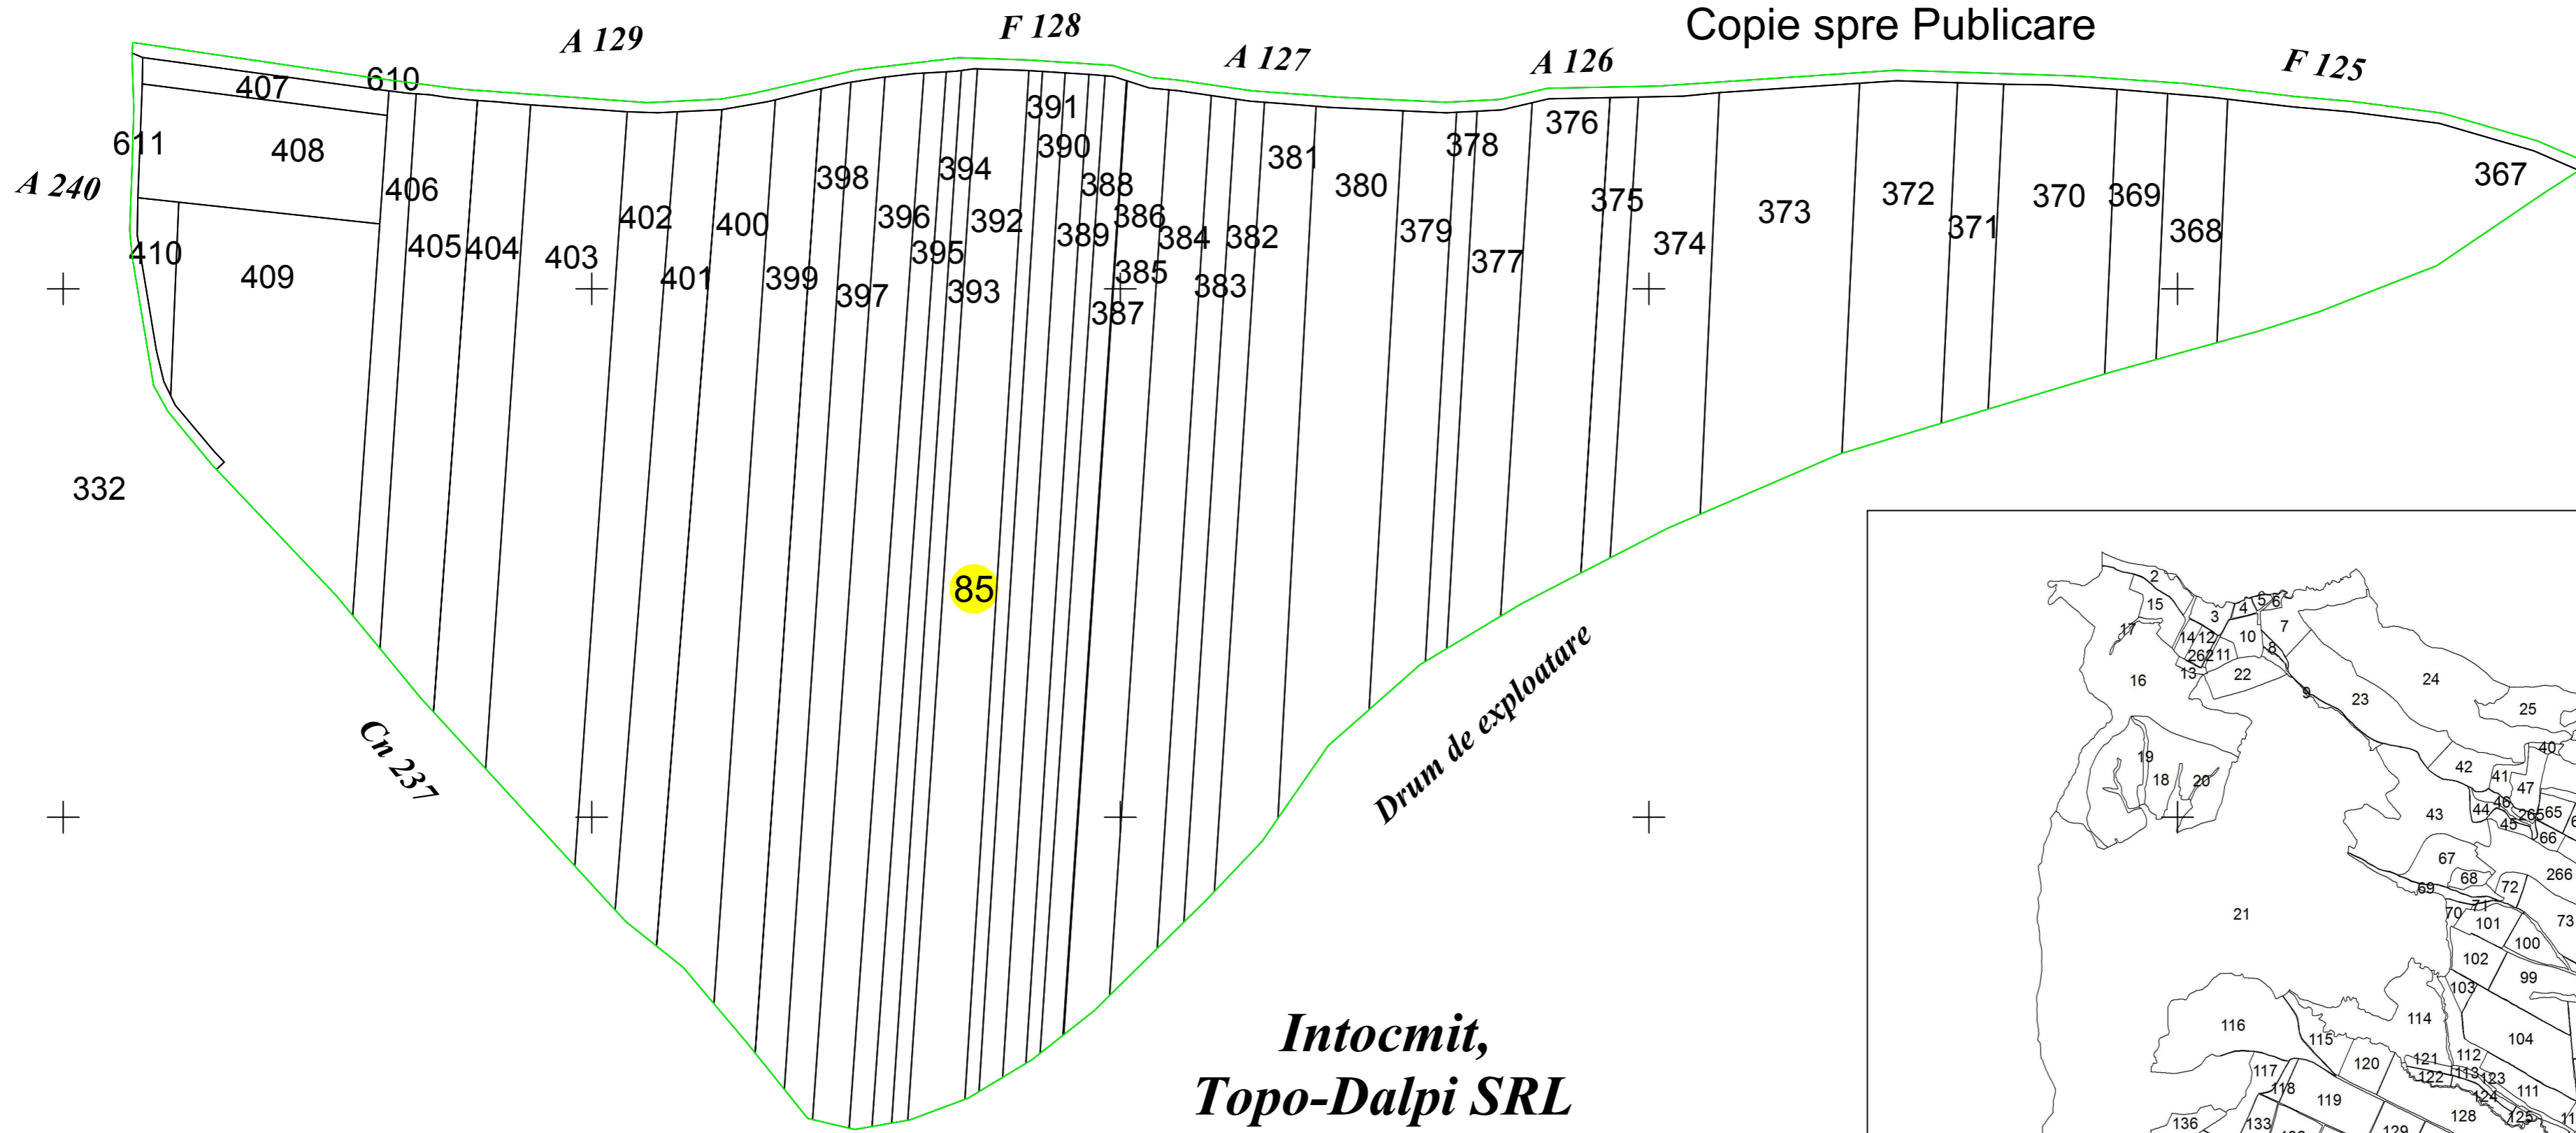

PLAN CADASTRAL

UAT: ILIENI, JUDETUL: COVASNA,

Sect. cad. 85, Trup Gyorgyeleje

Scara 1:2000

Sistem de proiectie: stereografic 1970

Copie spre Publicare

Intocmit,
Topo-Dalpi SRL
ing. Nagy Alpar

Handwritten signature

- Legenda**
- Limita UAT** —
 - Limita sector cadastral** —
 - Limita imobil** —
 - Canal** —
 - Identificator** 454
 - Sector cadastral** 85
- Data: 23.05.2019**