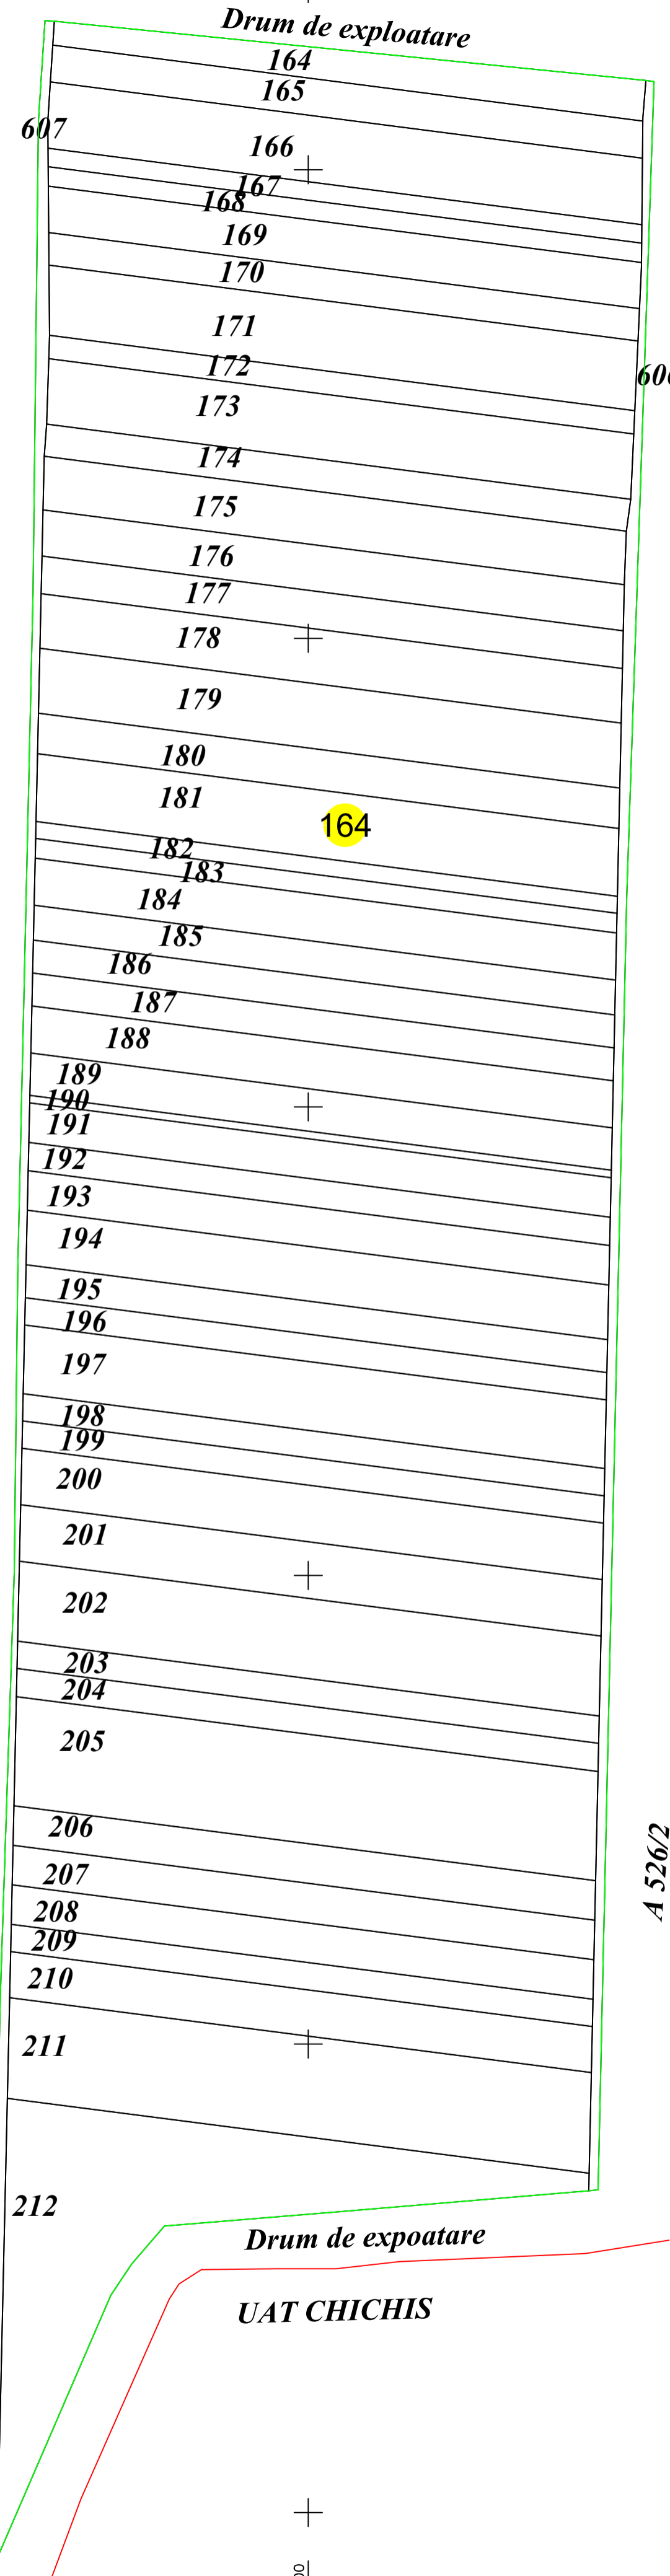

PLAN CADASTRAL

UAT: Iieni judetul: COVASNA,
Sect. cad. 164 Trup Hidegarok
Scara 1:2000
Sistem de proiectie: stereografic 1970
Copie spre Publicare

A 538/1

A 525

A 526/2

A 541

Legenda

- Limita UAT 
- Limita sector cadastral 
- Limita imobil 
- Canal 
- Identificator 454
- Sector cadastral 164